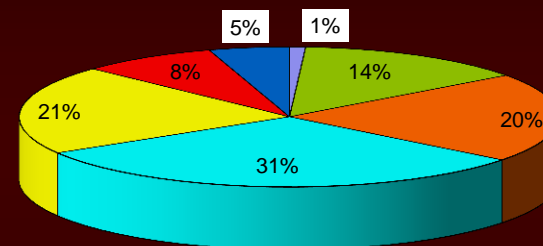

PERCENTUALE ESAMI DI STATO 2017-2018