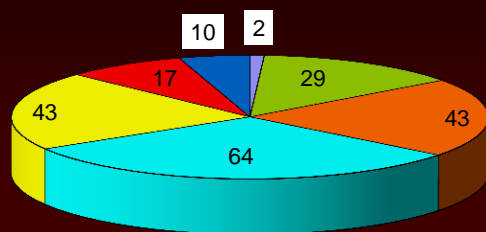

STATISTICA ESAMI DI STATO 2017-2018

ALUNNI PARTECIPANTI AGLI ESAMI DI STATO

FASCE DI PUNTEGGIO	5^ A	5^ B	5^ C	5^ D	5^ E	5^ F	5^ G	5^ H	5^ L	TOTALI GENERALI	PERCENTUALE MEDIA PER FASCE
PUNTEGGIO FINALE 60	//	//	1	//	//	//	1	//	//	2	0,96
PUNTEGGIO FINALE COMPRESO TRA 61 E 69	3	2	6	//	2	//	7	3	6	29	13,94
PUNTEGGIO FINALE COMPRESO TRA 70 E 79	4	7	5	2	4	5	7	4	5	43	20,67
PUNTEGGIO FINALE COMPRESO TRA 80 E 89	9	13	6	9	6	4	4	10	3	64	30,77
PUNTEGGIO FINALE COMPRESO TRA 90 E 99	8	2	6	11	4	4	3	3	2	43	20,67
PUNTEGGIO FINALE 100	2	5	1	3	4	1	//	//	1	17	8,17
PUNTEGGIO FINALE 100 E LODE	2	//	1	2	4	//	//	//	1	10	4,81
TOTALE ALUNNI	28	29	26	27	24	14	22	20	18	208	100,00

STATISTICA FINALE ESAMI DI STATO 2017-2018

- PUNTEGGIO FINALE 60
- PUNTEGGIO FINALE COMPRESO TRA 61 E 69
- PUNTEGGIO FINALE COMPRESO TRA 70 E 79
- PUNTEGGIO FINALE COMPRESO TRA 80 E 89
- PUNTEGGIO FINALE COMPRESO TRA 90 E 99
- PUNTEGGIO FINALE 100
- PUNTEGGIO FINALE 100 E LODE